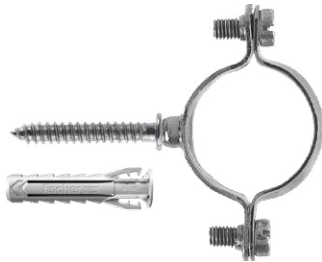

Collare zincato leggero

Collare zincato per tubi elettrici e tubi multistrato.

Fissaggio di tubi

Fissaggio di tubi

Applicazioni

- Fissaggio di tubi in acciaio, plastica e multistrato.

Vantaggi

- Collarino in acciaio zincato con filettatura di attacco M 6.
- Fornito in busta (completo di tassello)

Funzionamento

- Forare il supporto come da indicazioni.
- Inserire il tassello, inserire la vite doppio filetto e posizionare il collare.

Dati tecnici

SX Plus DV

Fissaggi per collare distanziatore per tubi SX Plus 6 DV

Fissaggi per collare distanziatore per tubi SX Plus 8 DV

Fissaggi per collare distanziatore per tubi N 6-40 DV

Prodotto	ex	Art.	Diametro foro d_0 [mm]	Conf. [Pz]
SX Plus 6 DV	500210	567630	6	100
SX Plus 8 DV	500211	567631	8	50
N 6/40 DV		050398	6	100

CZV

Collarino zincato con vite a tassello

Prodotto	ex	Art.	Range di serraggio D [mm]	Diametro foro d_0 [mm]	Contenuto busta [Pz]	Acquisto minimo/Multiplo [Busta]
CZV D10 COLLARINO IN BUSTA	562015	567632	10	6	10 collarini	10
CZV D12 COLLARINO IN BUSTA	562016	567633	12	6	10 collarini	10
CZV D13-14 COLLARINO IN BUSTA	562017	567634	13-14	6	10 collarini	10
CZV D16 COLLARINO IN BUSTA	562018	567635	16	6	10 collarini	10
CZV D18-19 COLLARINO IN BUSTA	562019	567636	18-19	6	10 collarini	10
CZV D20 COLLARINO IN BUSTA	562020	567637	20	6	10 collarini	10
CZV D22 COLLARINO IN BUSTA	562021	567638	22	6	10 collarini	10
CZV D24 COLLARINO IN BUSTA	562022	567639	24	6	10 collarini	10
CZV D26 COLLARINO IN BUSTA	562023	567640	26	6	10 collarini	10
CZV D28 COLLARINO IN BUSTA	562024	567641	28	6	10 collarini	10
CZV D32 COLLARINO IN BUSTA	562025	567642	32	6	10 collarini	10
CZV D38 COLLARINO IN BUSTA	562026	567643	38	6	5 collarini	4
CZV D42 COLLARINO IN BUSTA	562027	567644	42	6	5 collarini	4
CZV D50 COLLARINO IN BUSTA	562028	567645	50	6	5 collarini	4
CZV D60 COLLARINO IN BUSTA	562029	567646	60	6	5 collarini	4