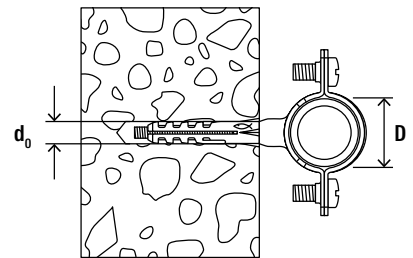

Collare zincato leggero

Collare zincato per tubi elettrici e tubi multistrato.

Fissaggio di tubi

Fissaggio di tubi

Applicazioni

- Fissaggio di tubi in acciaio, plastica e multistrato.

Vantaggi

- Collarino in acciaio zincato con filettatura di attacco M 6.
- Fornito in busta (completo di tassello)

Funzionamento

- Forare il supporto come da indicazioni.
- Inserire il tassello, inserire la vite doppio filetto e posizionare il collare.

Dati tecnici

SX Plus DV

Fissaggi per collare distanziatore per tubi SX Plus 6 DV

Fissaggi per collare distanziatore per tubi SX Plus 8 DV

Fissaggi per collare distanziatore per tubi N 6-40 DV

Prodotto	ex	Art.	Diametro foro d_0 [mm]	Conf. [Pz]
SX Plus 6 DV	500210	567630	6	100
SX Plus 8 DV	500211	567631	8	50
N 6/40 DV		050398	6	100

CZV

Collarino zincato con vite a tassello

Prodotto	ex	Art.	Range di serraggio D [mm]	Diametro foro d_0 [mm]	Contenuto busta [Pz]	Acquisto minimo/Multiplo [Busta]
CZV D10 COLLARINO IN BUSTA	562015	567632	10	6	10 collarini	10
CZV D12 COLLARINO IN BUSTA	562016	567633	12	6	10 collarini	10
CZV D13-14 COLLARINO IN BUSTA	562017	567634	13-14	6	10 collarini	10
CZV D16 COLLARINO IN BUSTA	562018	567635	16	6	10 collarini	10
CZV D18-19 COLLARINO IN BUSTA	562019	567636	18-19	6	10 collarini	10
CZV D20 COLLARINO IN BUSTA	562020	567637	20	6	10 collarini	10
CZV D22 COLLARINO IN BUSTA	562021	567638	22	6	10 collarini	10
CZV D24 COLLARINO IN BUSTA	562022	567639	24	6	10 collarini	10
CZV D26 COLLARINO IN BUSTA	562023	567640	26	6	10 collarini	10
CZV D28 COLLARINO IN BUSTA	562024	567641	28	6	10 collarini	10
CZV D32 COLLARINO IN BUSTA	562025	567642	32	6	10 collarini	10
CZV D38 COLLARINO IN BUSTA	562026	567643	38	6	5 collarini	4
CZV D42 COLLARINO IN BUSTA	562027	567644	42	6	5 collarini	4
CZV D50 COLLARINO IN BUSTA	562028	567645	50	6	5 collarini	4
CZV D60 COLLARINO IN BUSTA	562029	567646	60	6	5 collarini	4