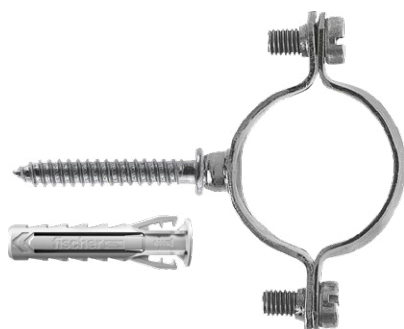

Collare zincato leggero

Collare zincato per tubi elettrici e tubi multistrato.

Fissaggio di tubi

Fissaggio di tubi

Applicazioni

- Fissaggio di tubi in acciaio, plastica e multistrato.

Vantaggi

- Collarino in acciaio zincato con filettatura di attacco M 6.
- Fornito in busta (completo di tassello)

- SX Plus 6 e vite doppio filetto).
- Viti doppio filetto e tasselli SX Plus 6 / SX Plus 8 / N 6 disponibili anche separatamente.

Materiali

- Calcestruzzo
- Mattone pieno in laterizio
- Mattone pieno di silicato di calcio
- Blocco pieno in calcestruzzo alleggerito
- Mattone semipieno (perforato verticalmente) in laterizio
- Mattone semipieno (perforato verticalmente) in silicato di calcio
- Blocco cavo in calcestruzzo alleggerito
- Calcestruzzo aerato autoclavato (calcestruzzo cellulare)
- Pietra naturale con struttura compatta

Funzionamento

- Forare il supporto come da indicazioni.
- Inserire il tassello, inserire la vite doppio filetto e posizionare il collare.

Dati tecnici

SX Plus DV

Fissaggi per collare distanziatore per tubi SX Plus 6 DV