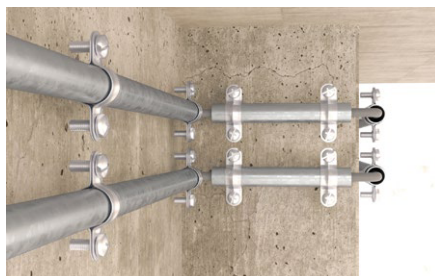

Collare zincato leggero

Collare zincato per tubi elettrici e tubi multistrato.

Fissaggio di tubi

Fissaggio di tubi

Applicazioni

- Fissaggio di tubi in acciaio, plastica e multistrato.

Vantaggi

- Collarino in acciaio zincato con filettatura di attacco M 6.
- Fornito in busta (completo di tassello)

- SX Plus 6 e vite doppio filetto).
- Viti doppio filetto e tasselli SX Plus 6 / SX Plus 8 / N 6 disponibili anche separatamente.

Materiali

- Calcestruzzo
- Mattone pieno in laterizio
- Mattone pieno di silicato di calcio
- Blocco pieno in calcestruzzo alleggerito
- Mattone semipieno (perforato verticalmente) in laterizio
- Mattone semipieno (perforato verticalmente) in silicato di calcio
- Blocco cavo in calcestruzzo alleggerito
- Calcestruzzo aerato autoclavato (calcestruzzo cellulare)
- Pietra naturale con struttura compatta

Funzionamento

- Forare il supporto come da indicazioni.
- Inserire il tassello, inserire la vite doppio filetto e posizionare il collare.

Dati tecnici

SX Plus DV

Fissaggi per collare distanziatore per tubi SX Plus 6 DV

Fissaggi per collare distanziatore per tubi SX Plus 8 DV

Fissaggi per collare distanziatore per tubi N 6-40 DV

Prodotto	ex	Art.	Diametro foro d_0 [mm]	Conf. [Pz]
SX Plus 6 DV	500210	567630	6	100
SX Plus 8 DV	500211	567631	8	50
N 6/40 DV		050398	6	100